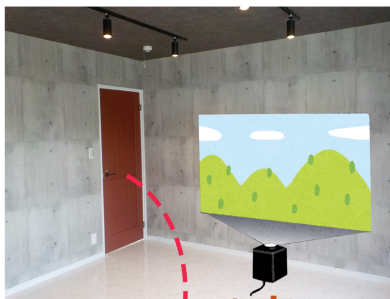

リモートワークもOK

吹抜で解放感のあるキッチン

ウォールシェルフにライトアップ

お家でシアター気分 TVの後ろからライトアップ

Before

六角形の鏡を貼り合わせて鏡よ鏡よ鏡さん♪

シャワーポジションは好みの高さに

After

2階

2階トイレは
シンプルな手洗器

ストリップ階段 & アイアン手摺

インパクトのある
天井クロス

スポットライト
&
コンクリート風クロス

お家でシアター

たっぷり収納

大きなFIX窓①

大きなFIX窓②

ORDER PAINT DOOR

PINKのクロスで
柔らかく

ピカピカな床

大きなFIX窓③

ホールからテラスへ

広～いテラスでバーベキュー

夜でもOK